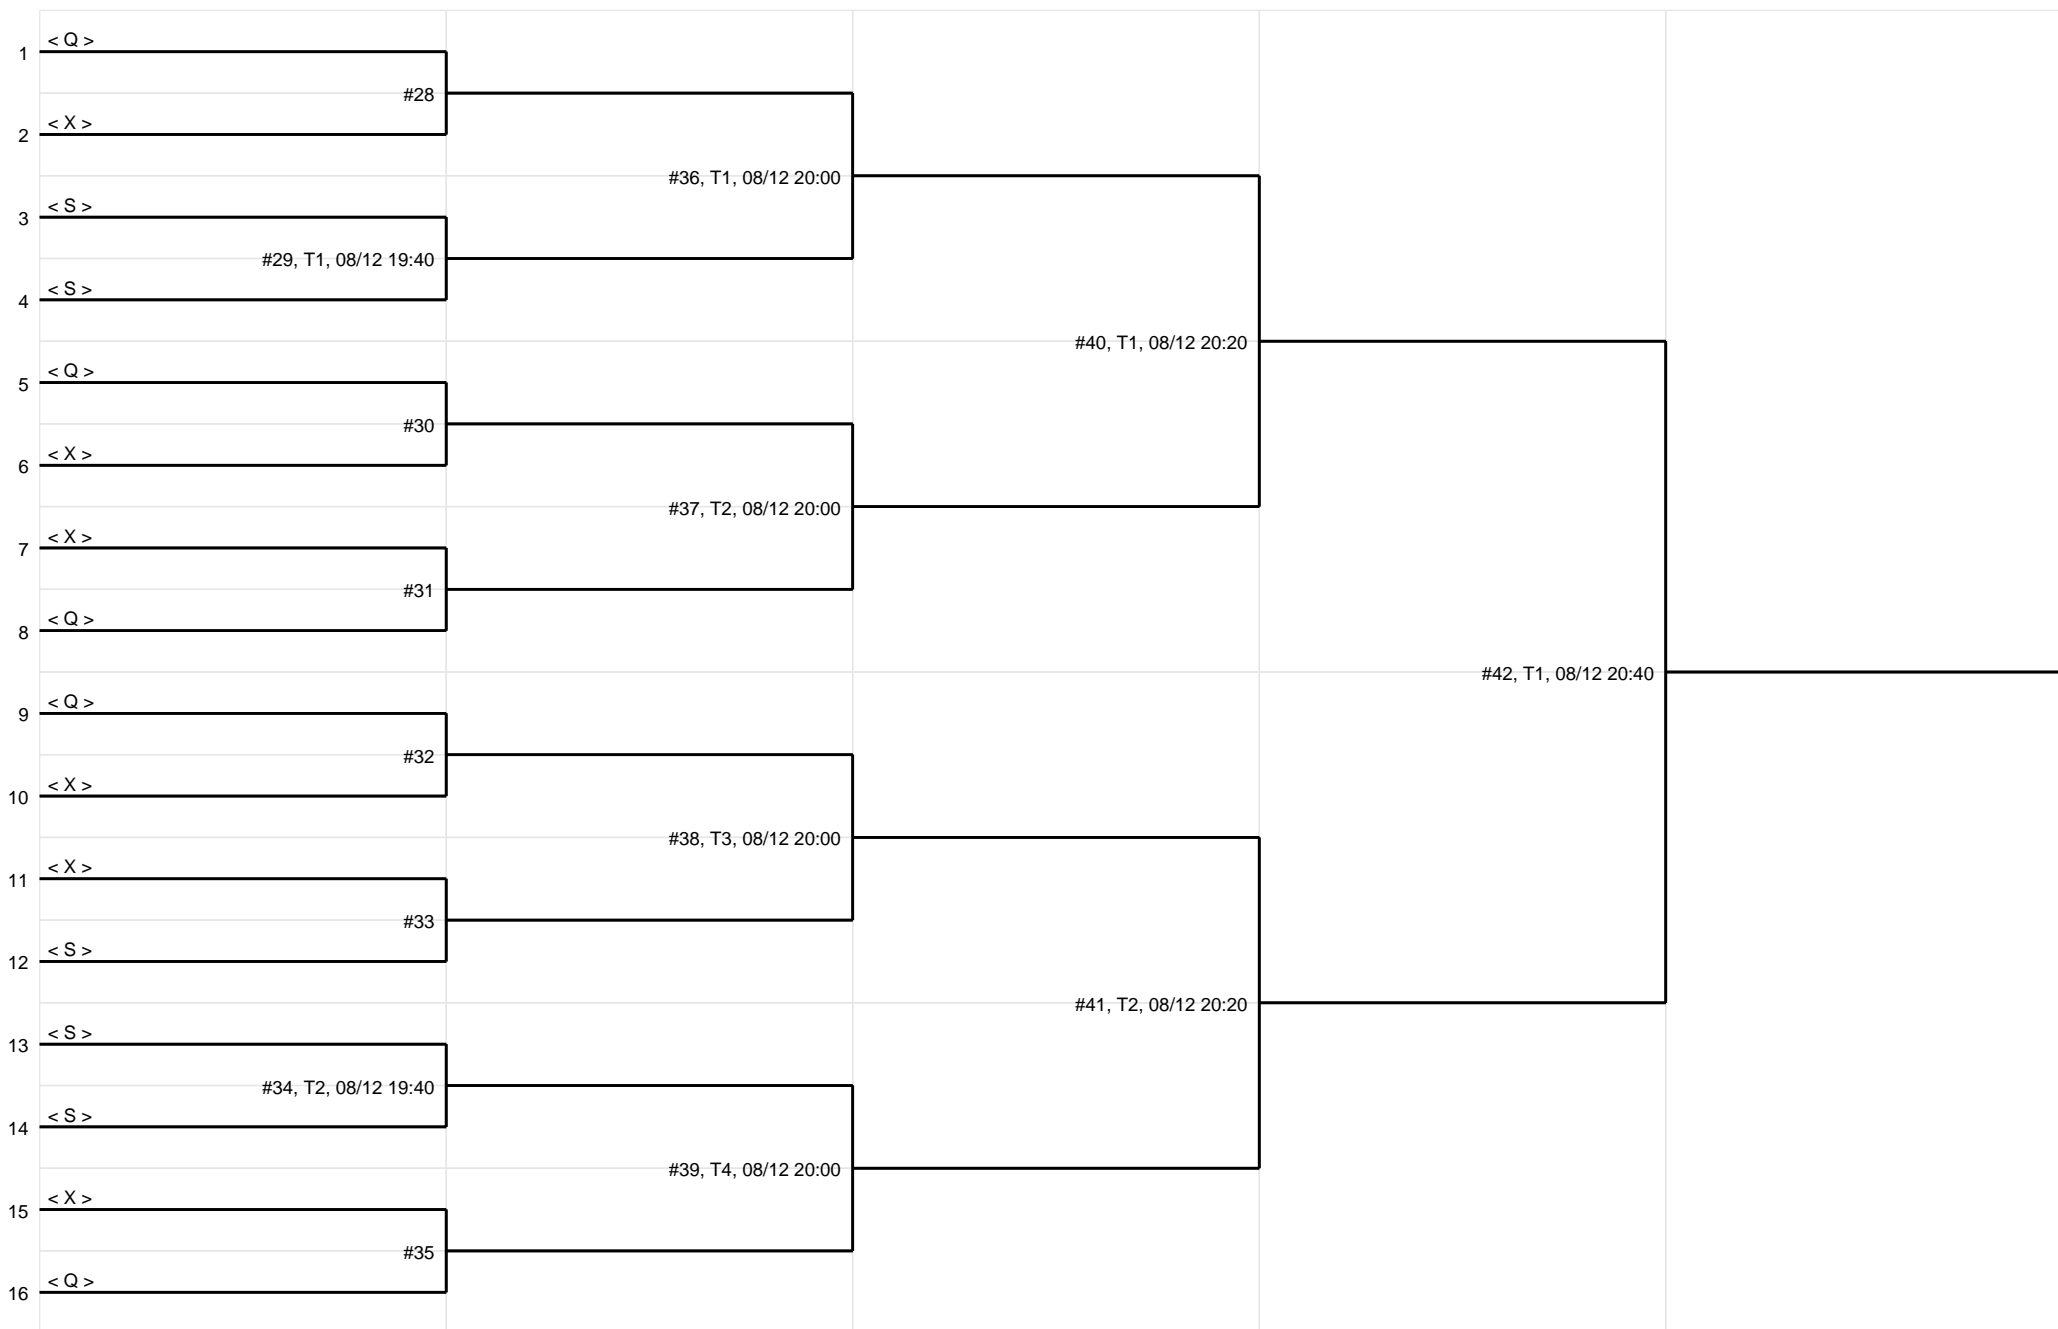

Composizione del girone #5

Pos.	Giocatore	PTS	NS.	Societa'	Regione/Prov.
1	PUGLISI GIANLUCA	3662	129	A.S.D.- 'SPORT CLUB ETNA'	Sicilia (CT)
2	SICALI SANDRO	3602	123	A.S.D. IL CIRCOLO ETNEO	Sicilia (CT)
3	GIUDICE ANDREA	0	125	A.S.D. GENESI CATANIA	Sicilia (CT)
4	ESPOSITO EMANUELE	2507	136	ASD-CUL. T.T. FIDES ACIREALE	Sicilia (CT)

Risultati girone #5

Incontro	Giocatore #1	Giocatore #2	Score	Set	Logistica
22	PUGLISI GIANLUCA	GIUDICE ANDREA	__ - __	_____	T4, 08/12 18:20, A4
23	SICALI SANDRO	ESPOSITO EMANUELE	__ - __	_____	T5, 08/12 18:20, A3
24	PUGLISI GIANLUCA	SICALI SANDRO	__ - __	_____	T4, 08/12 18:40, A4
25	GIUDICE ANDREA	ESPOSITO EMANUELE	__ - __	_____	T5, 08/12 18:40, A2
26	ESPOSITO EMANUELE	PUGLISI GIANLUCA	__ - __	_____	T4, 08/12 19:00, A3
27	GIUDICE ANDREA	SICALI SANDRO	__ - __	_____	T5, 08/12 19:00, A1

Singolo Maschile 3ª - Eliminatoria

Campionati Provinciali di Catania - 08/12/2009